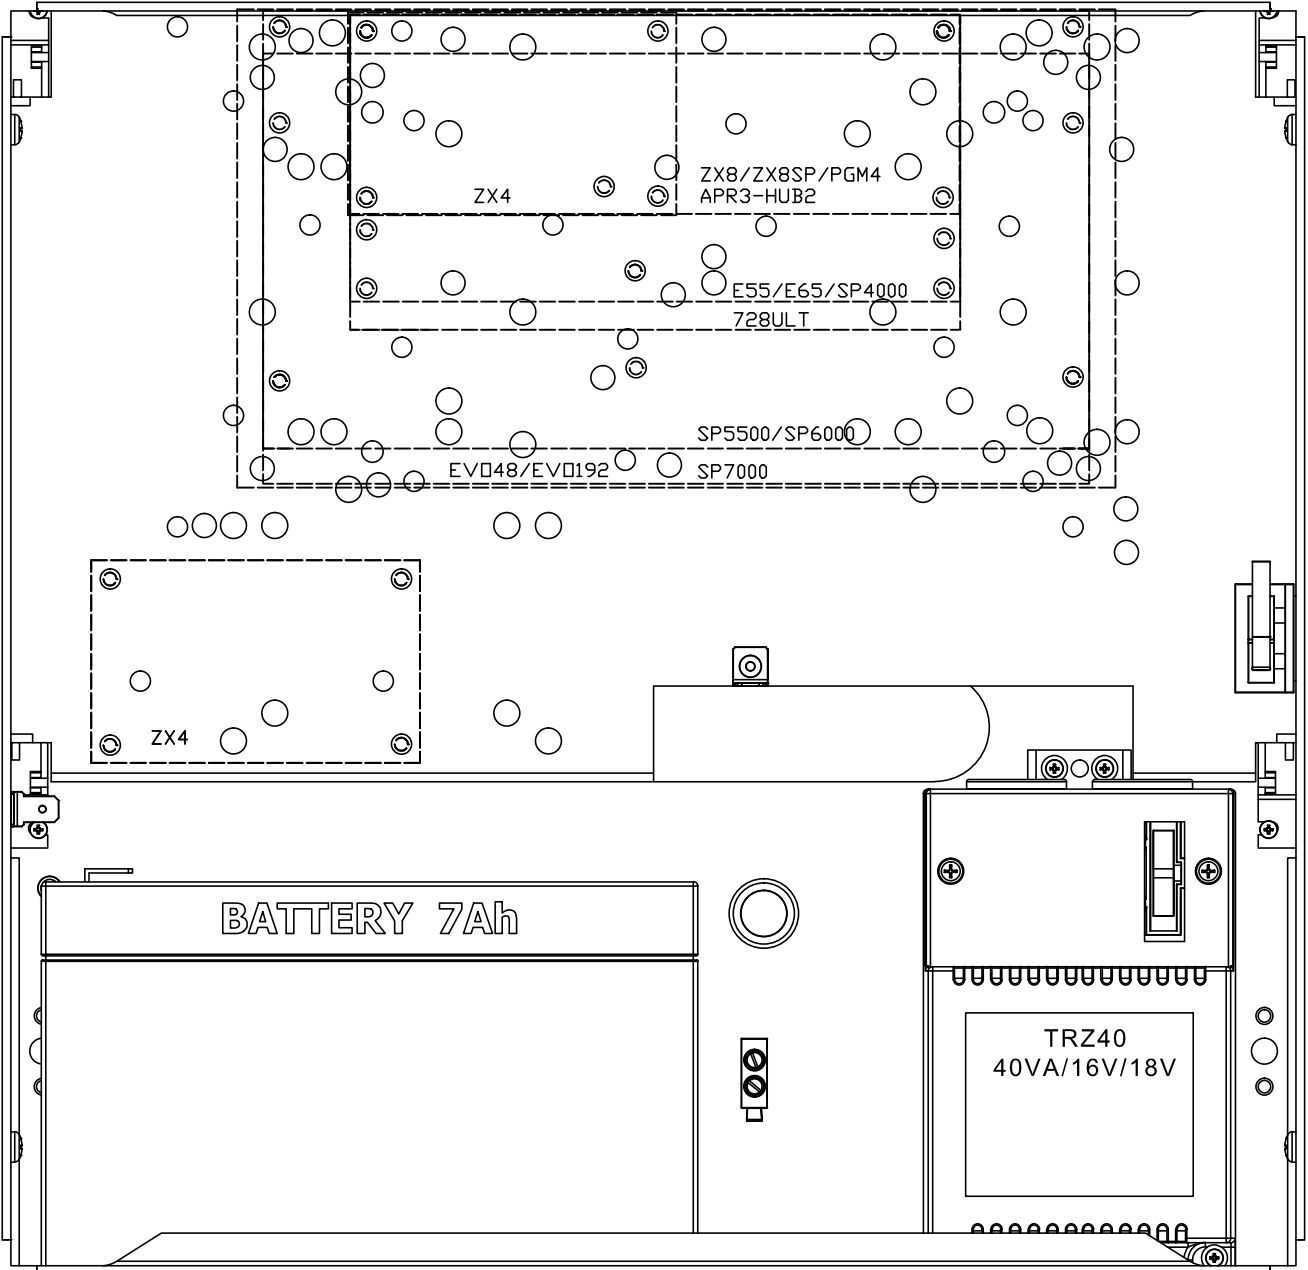

AWO500 17/TRZ40/S-F
(PO500D/7Ah)

PARADOX